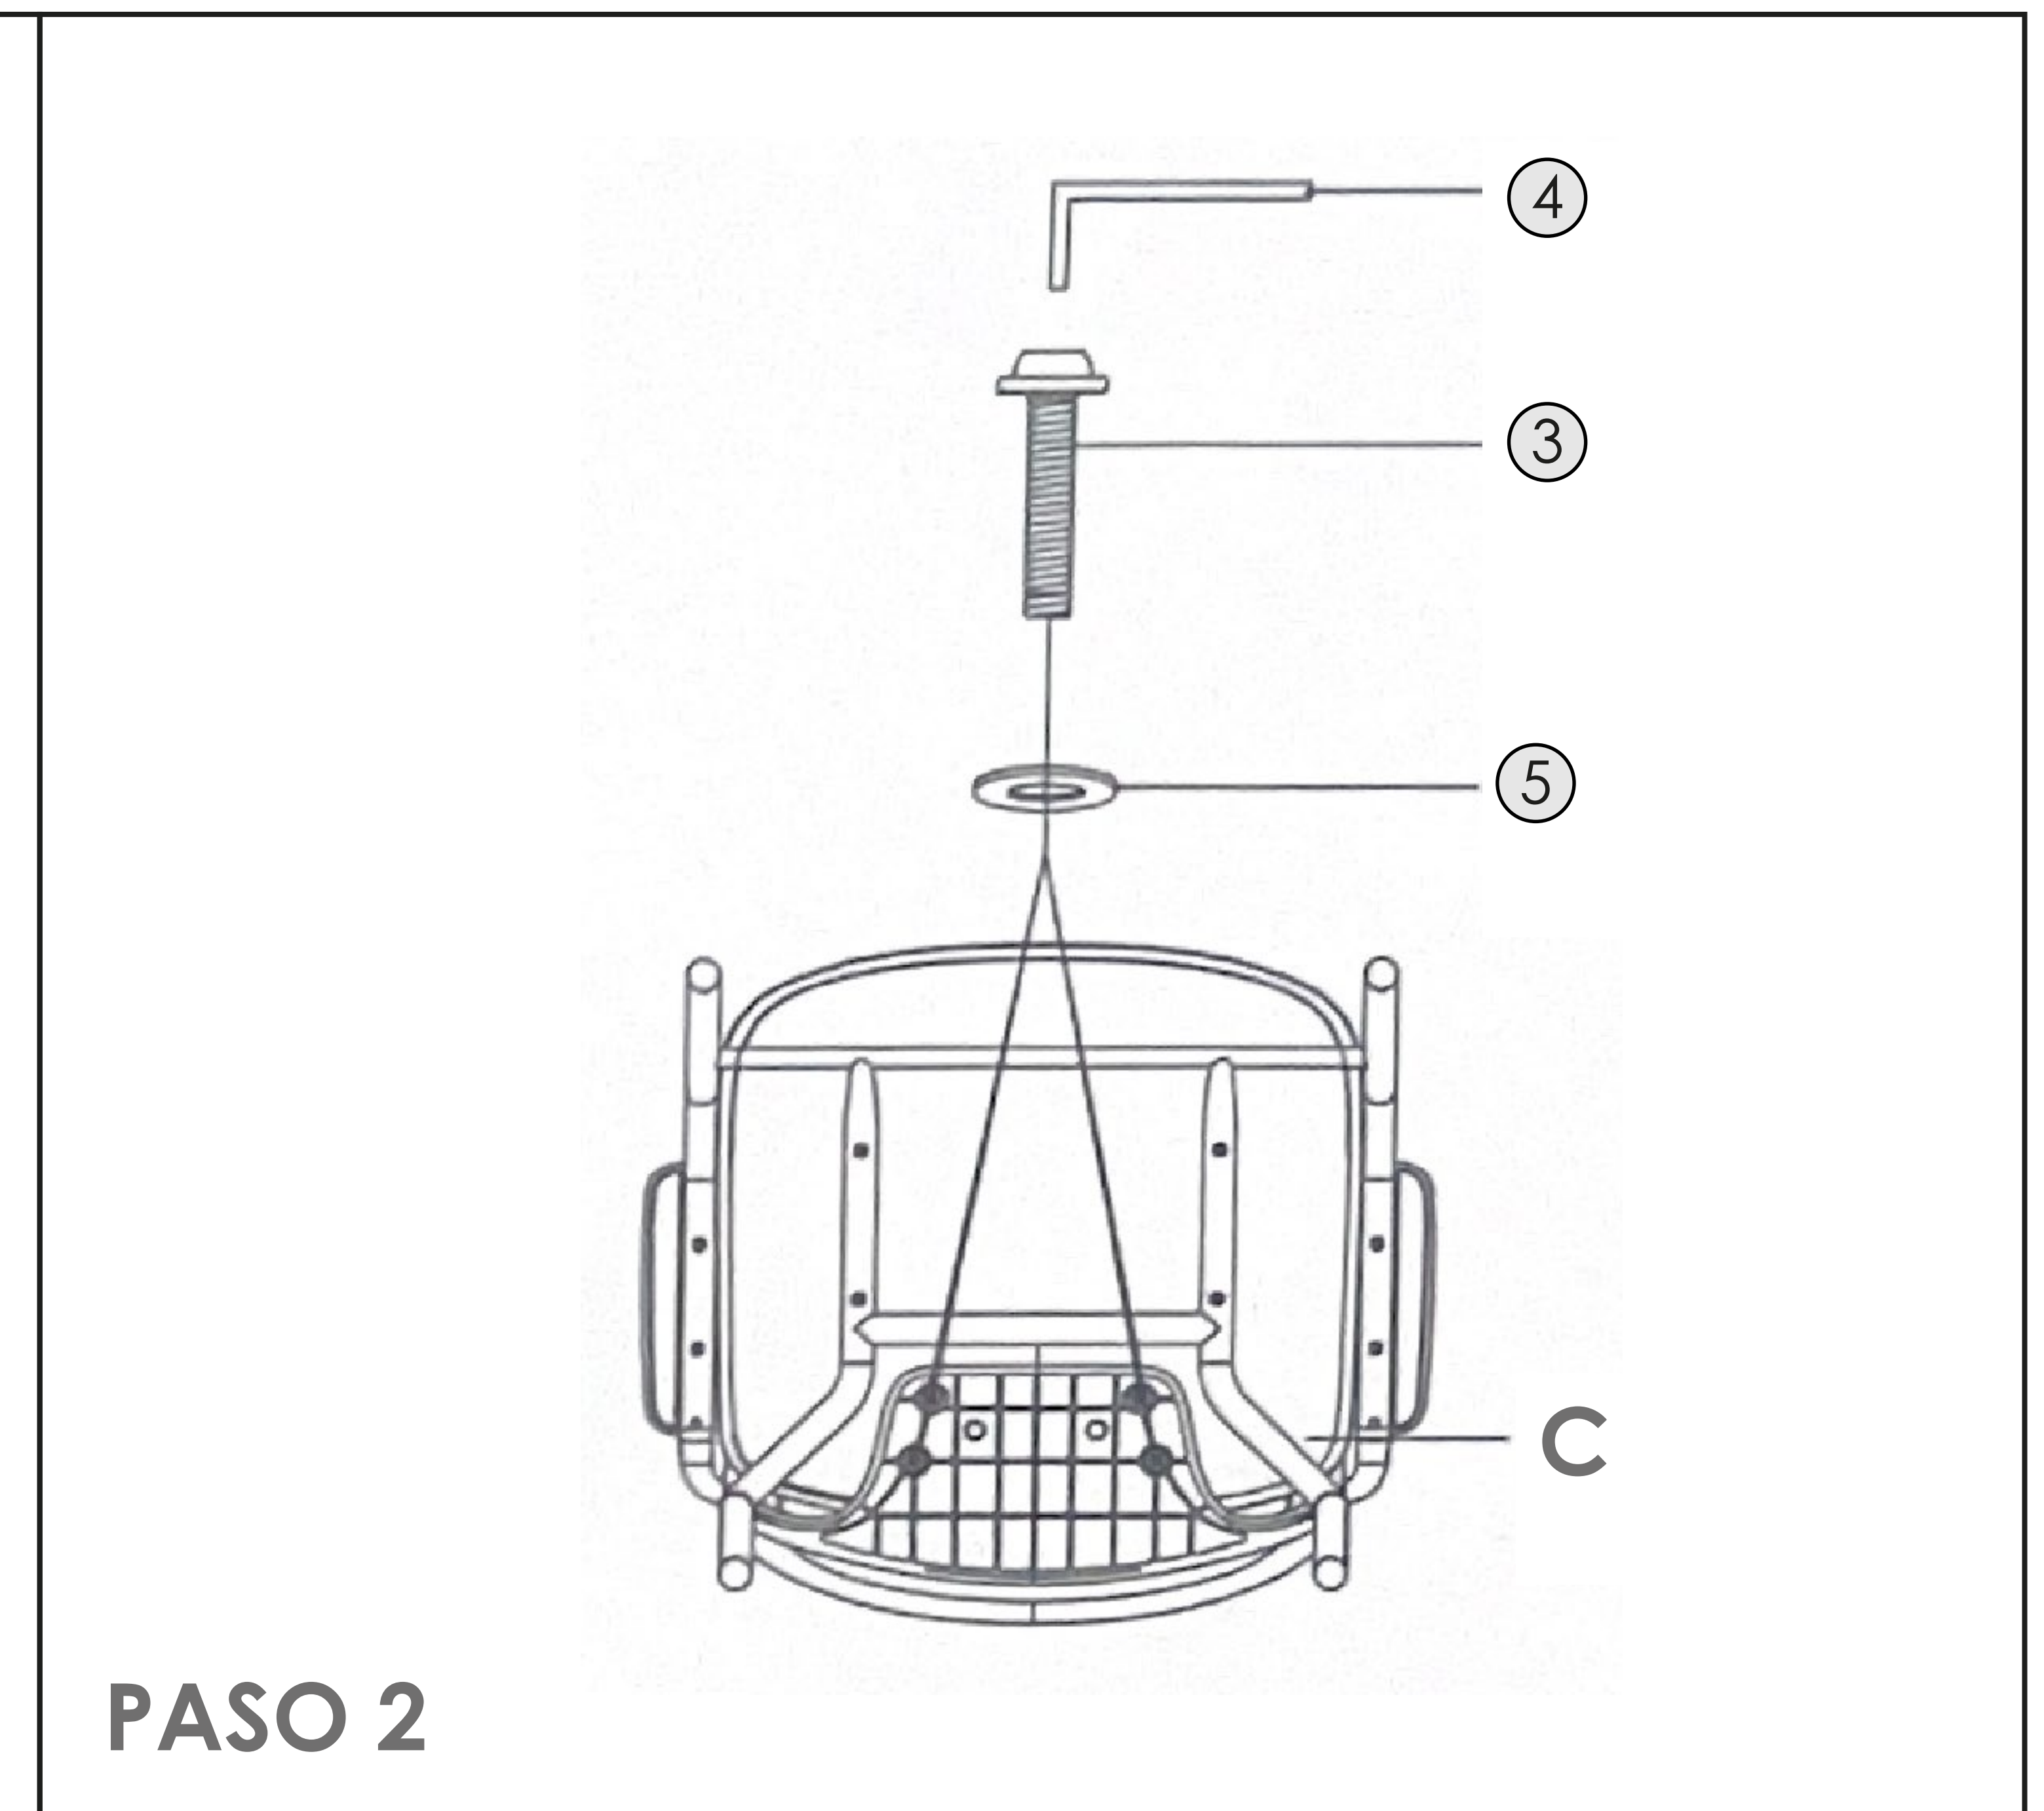

INSTRUCTIVO DE ARMADO SILLA VISITANTE INTERIOR FRIDA

Diagrama de armado

<p>A</p>  <p>1 Pza.</p>	<p>B</p>  <p>1 Pza.</p>
<p>C</p>  <p>1 Pza.</p>	<p>D</p>  <p>2 Pzas.</p>
<p>①</p>  <p>M6X16 2 Pzas.</p>	<p>②</p>  <p>M6X45 4 Pzas.</p>
<p>③</p>  <p>M6X35 4 Pzas.</p>	<p>④</p>  <p>5mm 1 Pza.</p>
<p>⑤</p>  <p>M6*16*2.0 4 Pzas.</p>	