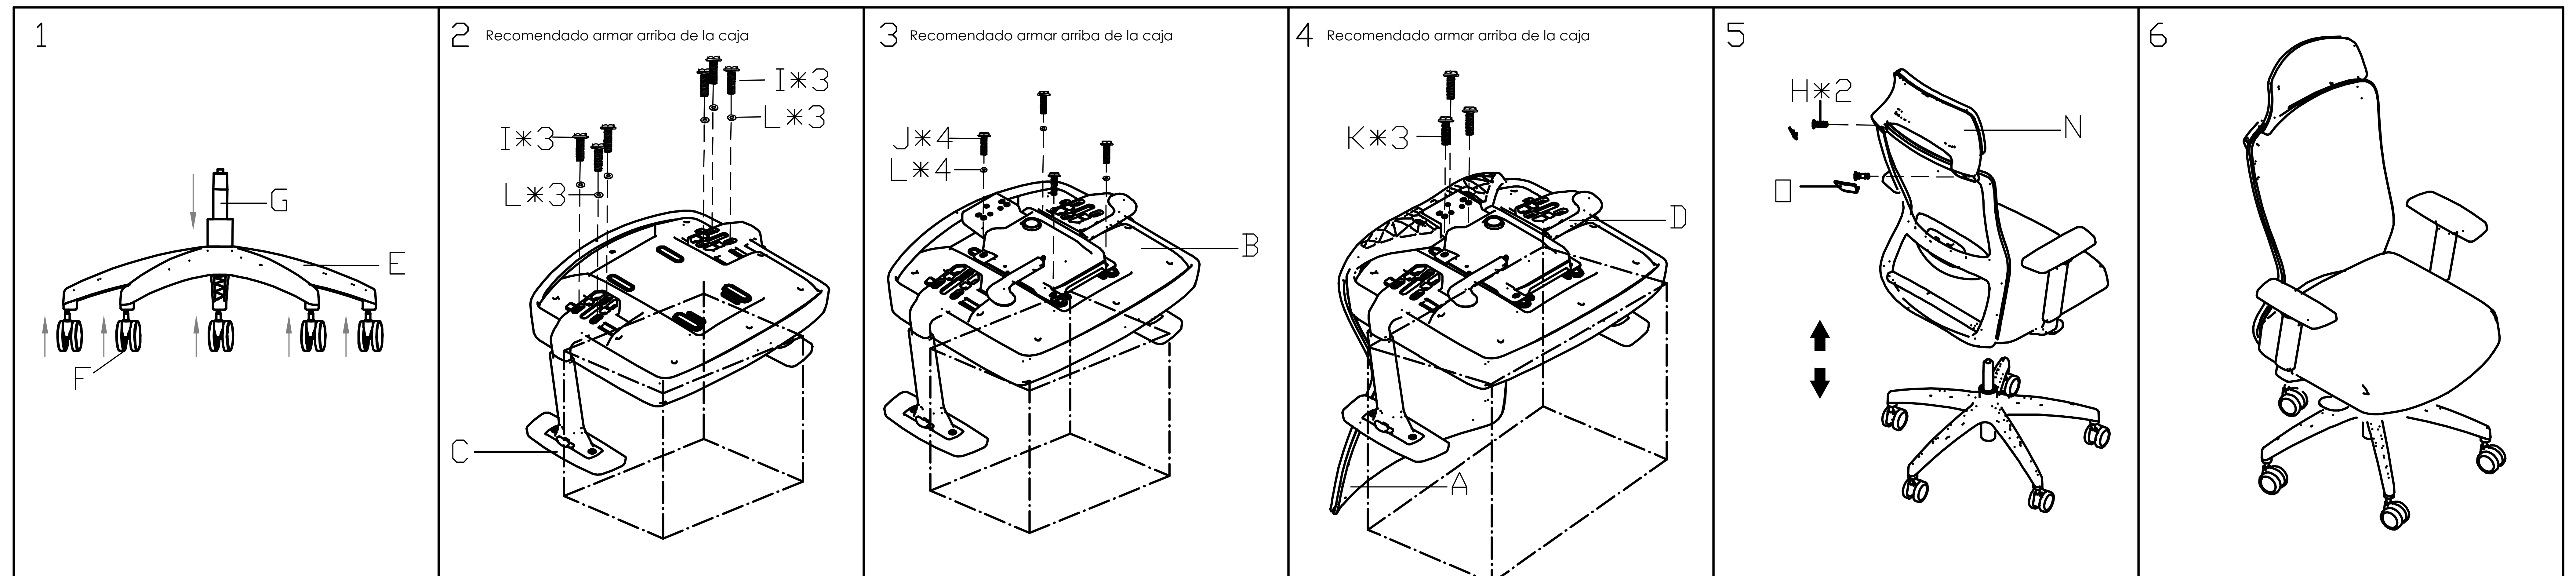

INSTRUCTIVO DE ARMADO SILLÓN EJECUTIVO

Diagrama de accesorios

A*1 	B*1 	C*1 	D*1 	E*1 	F*1 	G*1 	H*2  M6*20
I*6  M6X40	J*4  M6X35	K*3  M8X25	L*10  M6	M*1  #5	N*1 	□*1 	

Diagrama de armado

Instrucciones de uso

				<p>Código del artículo: OHE-140 Dimensión: 645D*680W*1145H Description: Sillón ejecutivo</p>
① Control sincronizado de inclinación y tensión automática Mecanismo con bloqueo de 4 posiciones Función de deslizamiento del asiento	② Ajuste de altura	③ Ajuste soporte lumbar	④ Brazos ajustables	www.offiho.com