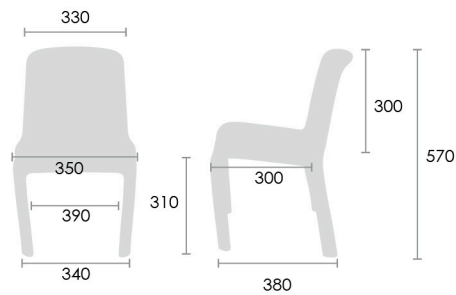

Silla
infantil

MEDIDAS
Dimensiones en mm.

RESPALDO, ASIENTO Y PATAS

- Diseño ergonómico.
- En copolímero de polipropileno.
- De una sola pieza.
- Para uso a la intemperie e interior.
- Resistente a los rayos ultravioleta (UV).
- Resistente al ambiente salino.

COLORES

RESISTENCIA

- Peso sugerido 80 Kgs.

CERTIFICADO

Toda la información puede sufrir modificaciones si fuera necesario.