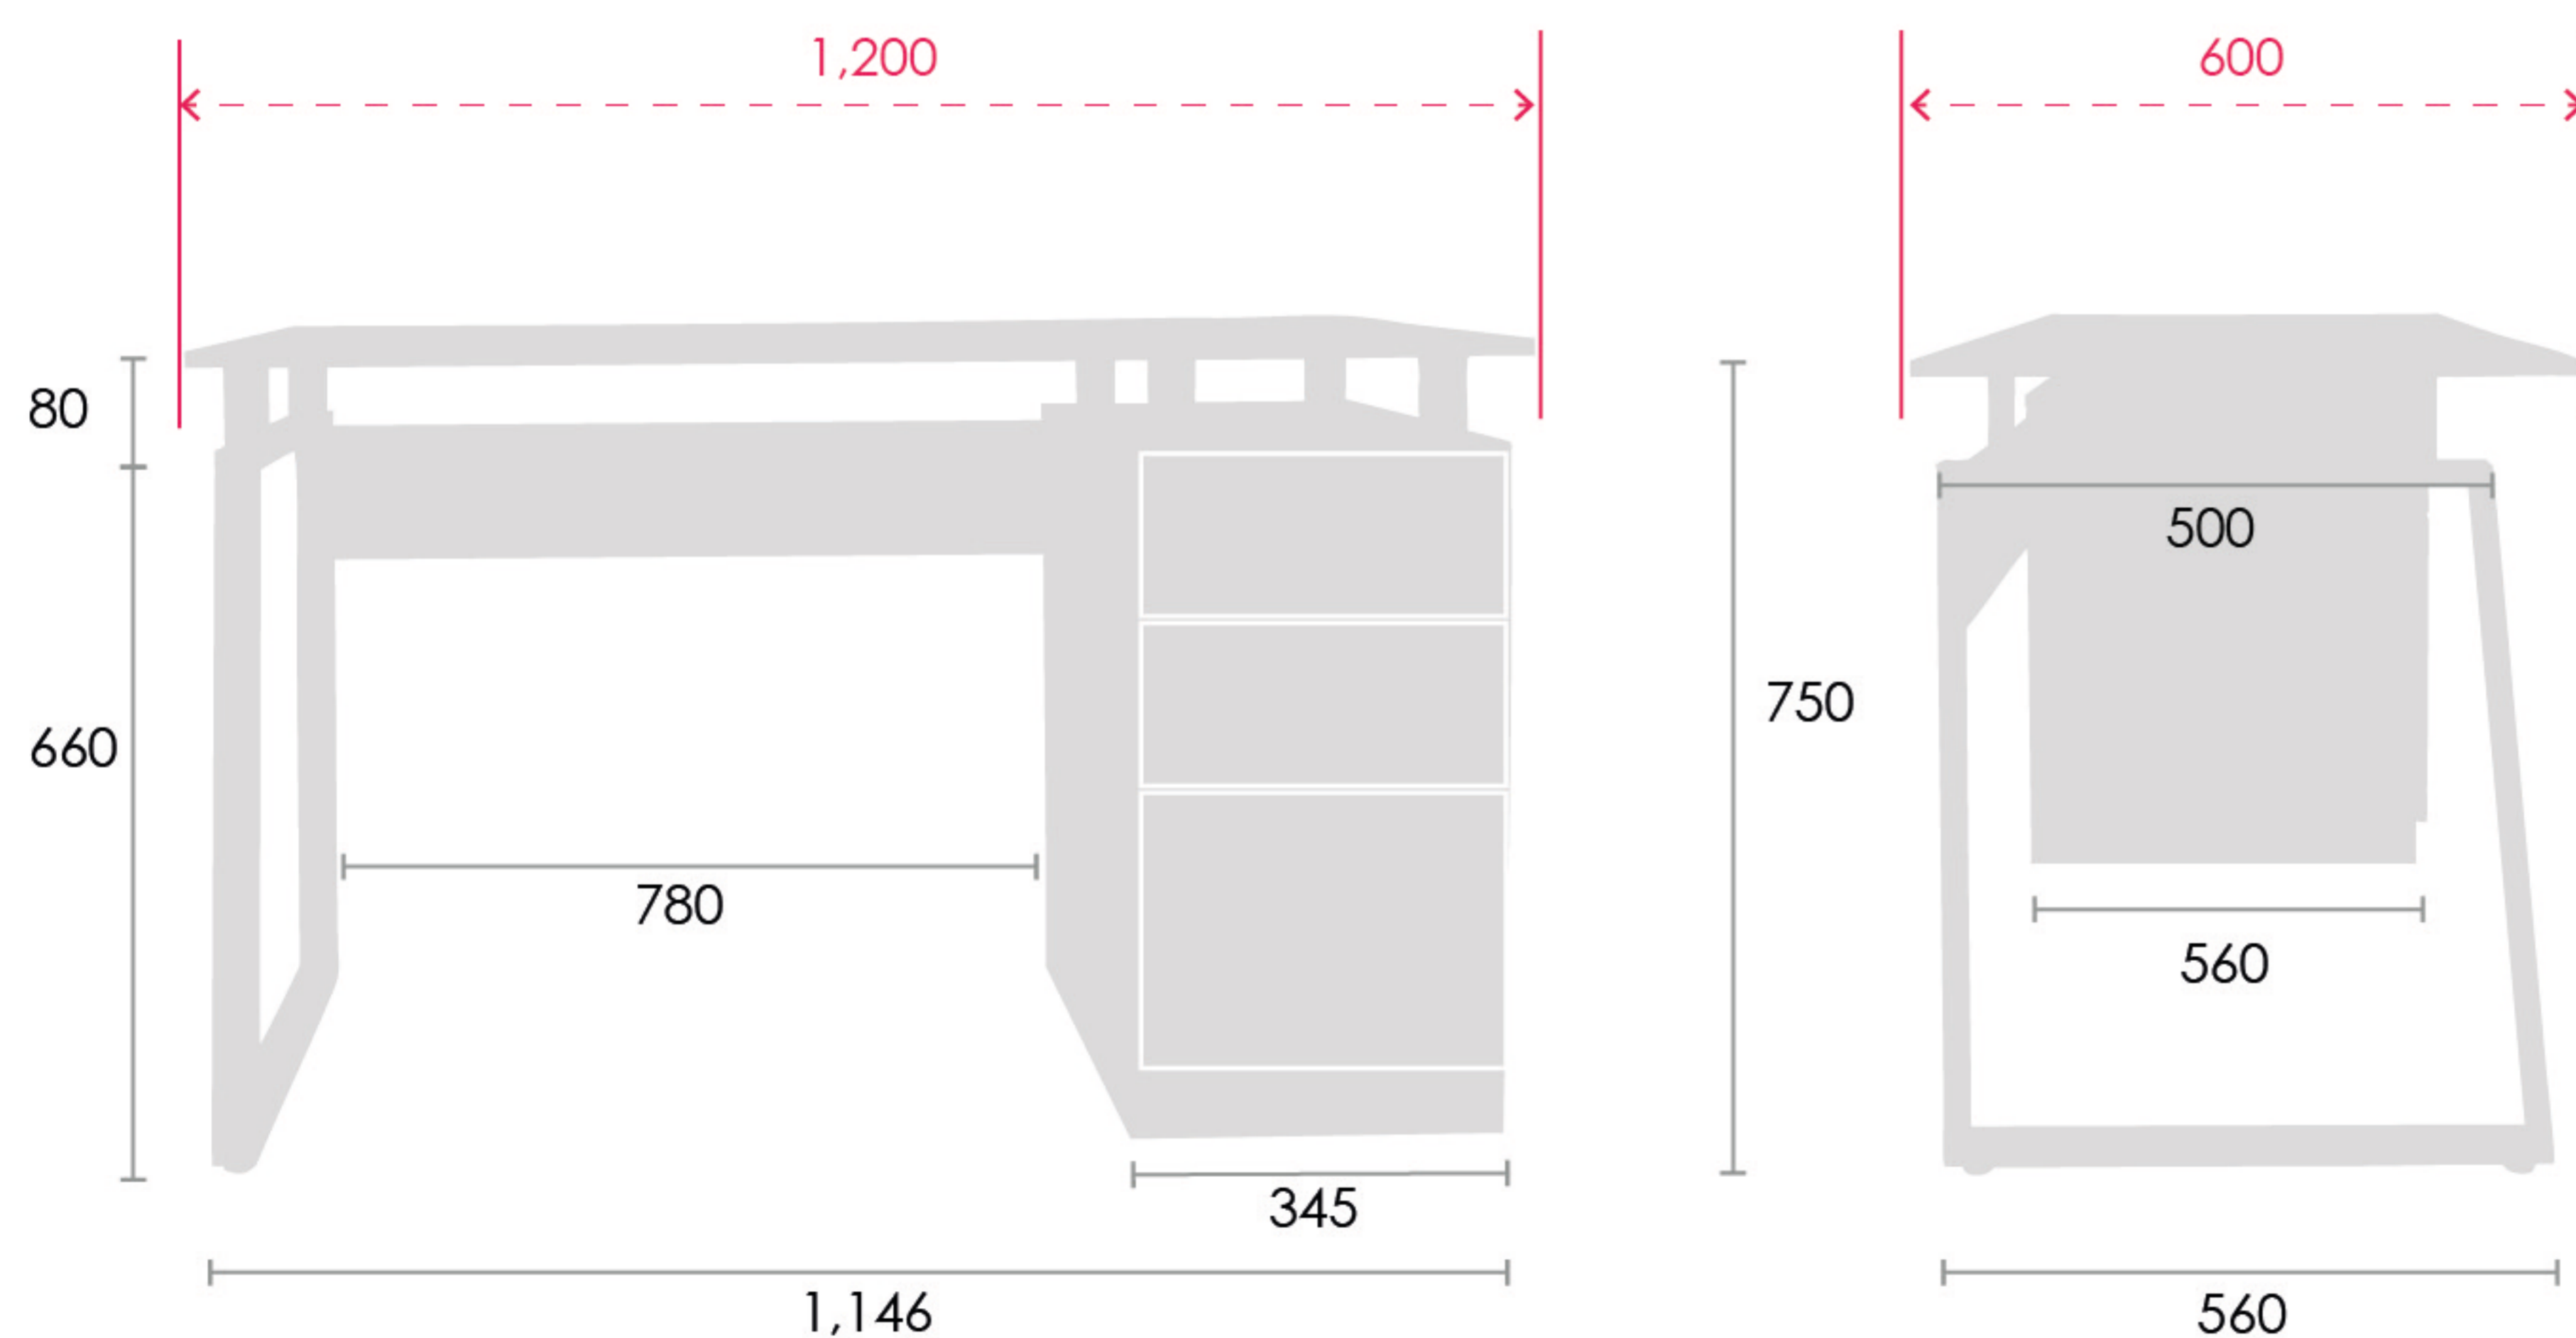

CARACTERÍSTICAS

- Ideal para oficinas en casa, estudios o espacios creativos y se adapta bien a decoraciones minimalistas, nórdicas o industriales.
- Armado en sistema minifix.

CUBIERTA

- Rectangular fabricado en laminado plástico baja presión de 16mm MFC (Melamine Faced Chipboard), color cenizo.

ESTRUCTURA

- Metálica con perfil rectangular de 2 5/8" x 1 1/8", acabado con pintura electrostática en color negro.

SOPORTE PEDESTAL

- Cajonera pedestal, dos cajones papeleros y una gaveta, jaladeras metálicas, correderas embaliladas, fabricada en laminado plástico de baja presión (16 mm) MFC (Melamine Faced Chipboard), color negro.

REGATONES

- Polipropileno de alta densidad.
- Nivelador para ajuste de altura.
- Color negro.

RESISTENCIA

- Peso sugerido 60 kgs.

COLOR

- Cubierta terminado color cenizo / Estructura y pedestal color negro.

MEDIDAS

Dimensiones en mm.

*Espacio interior cajones 260x370

TODA LA INFORMACIÓN PUEDE SUFRIR MODIFICACIONES SI FUERA NECESARIO.